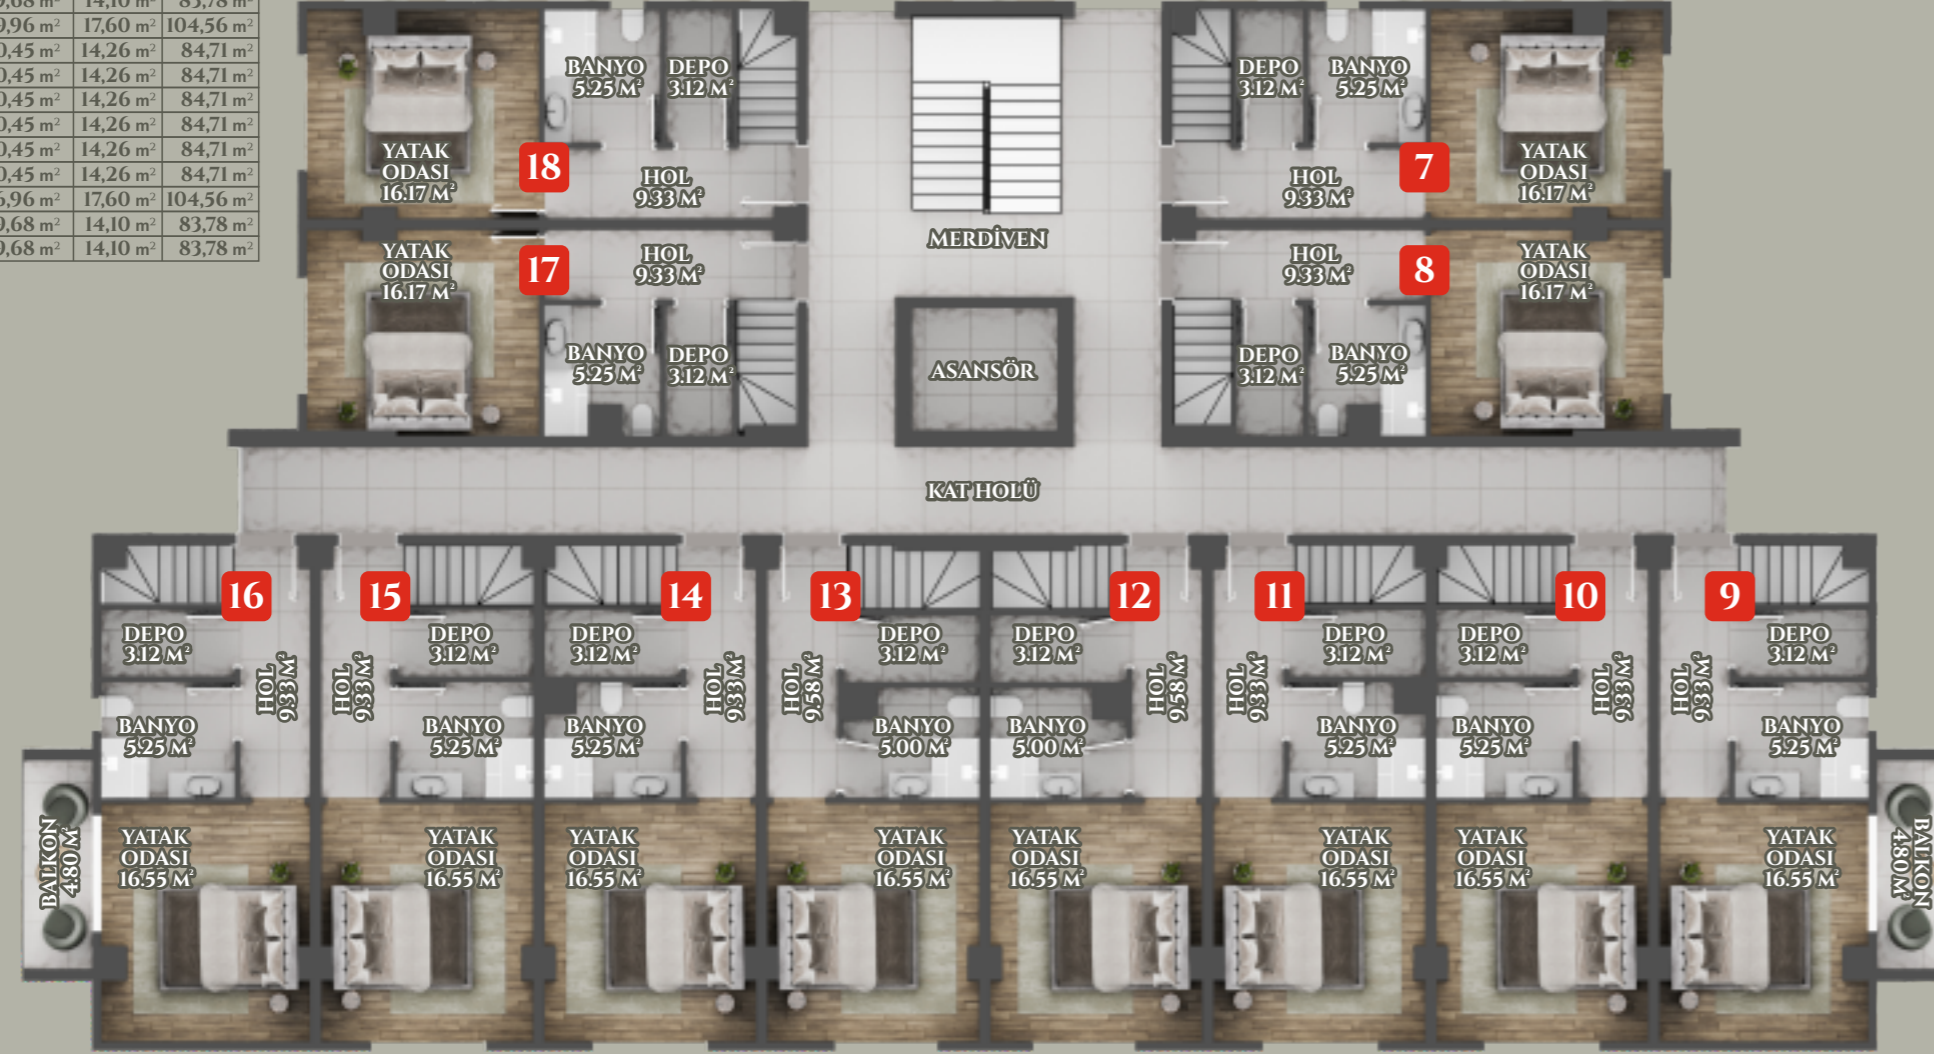

Görseller tanıtım amaçlıdır. Taahhüt niteliği taşımamaktadır.

I. KAT PLANI

KAT PLANI

NO	NİTELİK	DAİREYE AİT ALAN	ORTAK ALAN PAYI	BRÜT ALAN
1	I+I NOR. DAİRE	63,63 m ²	12,88 m ²	76,51 m ²
2	I+I NOR. DAİRE	83,28 m ²	16,85 m ²	100,13 m ²
3	I+I NOR. DAİRE	64,03 m ²	12,96 m ²	76,99 m ²
4	I+I NOR. DAİRE	64,03 m ²	12,96 m ²	76,99 m ²
5	I+I NOR. DAİRE	83,63 m ²	16,92 m ²	100,55 m ²
6	I+I NOR. DAİRE	63,63 m ²	12,88 m ²	76,51 m ²

18 ADET I+I NORMAL DAİRE

ÇATI DUBLEKS AIT KAT PLANLARI

2. KAT PLANI

NO	NİTELİK	DAİREYE AIT ALAN	ORTAK ALAN PAYI	BRÜT ALAN
7	1+1 ÇATI DUB.	69,68 m ²	14,10 m ²	83,78 m ²
8	1+1 ÇATI DUB.	69,68 m ²	14,10 m ²	83,78 m ²
9	1+1 ÇATI DUB.	89,96 m ²	17,60 m ²	104,56 m ²
10	1+1 ÇATI DUB.	70,45 m ²	14,26 m ²	84,71 m ²
11	1+1 ÇATI DUB.	70,45 m ²	14,26 m ²	84,71 m ²
12	1+1 ÇATI DUB.	70,45 m ²	14,26 m ²	84,71 m ²
13	1+1 ÇATI DUB.	70,45 m ²	14,26 m ²	84,71 m ²
14	1+1 ÇATI DUB.	70,45 m ²	14,26 m ²	84,71 m ²
15	1+1 ÇATI DUB.	70,45 m ²	14,26 m ²	84,71 m ²
16	1+1 ÇATI DUB.	86,96 m ²	17,60 m ²	104,56 m ²
17	1+1 ÇATI DUB.	69,68 m ²	14,10 m ²	83,78 m ²
18	1+1 ÇATI DUB.	69,68 m ²	14,10 m ²	83,78 m ²